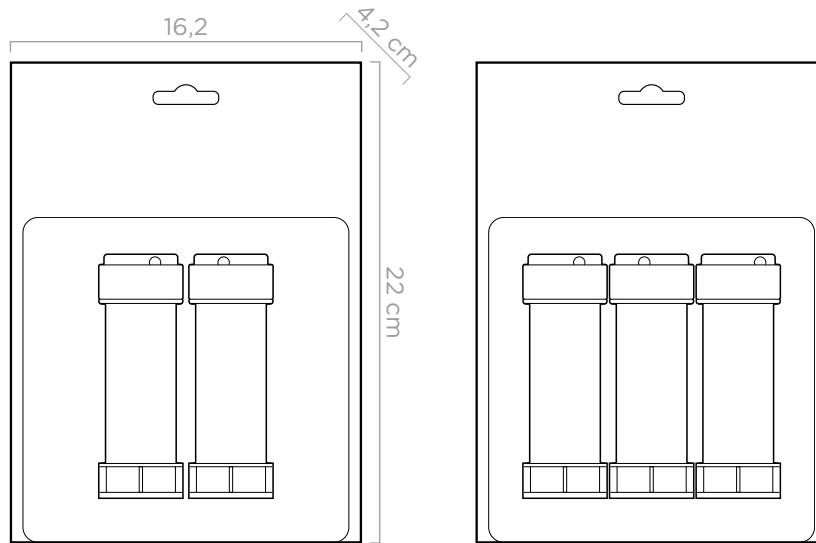

DISPONIBILE SU RICHIESTA (QUANTITÀ MINIMA NECESSARIA)
AVAILABLE UPON REQUEST (MINIMUM ORDER QUANTITY REQUIRED)