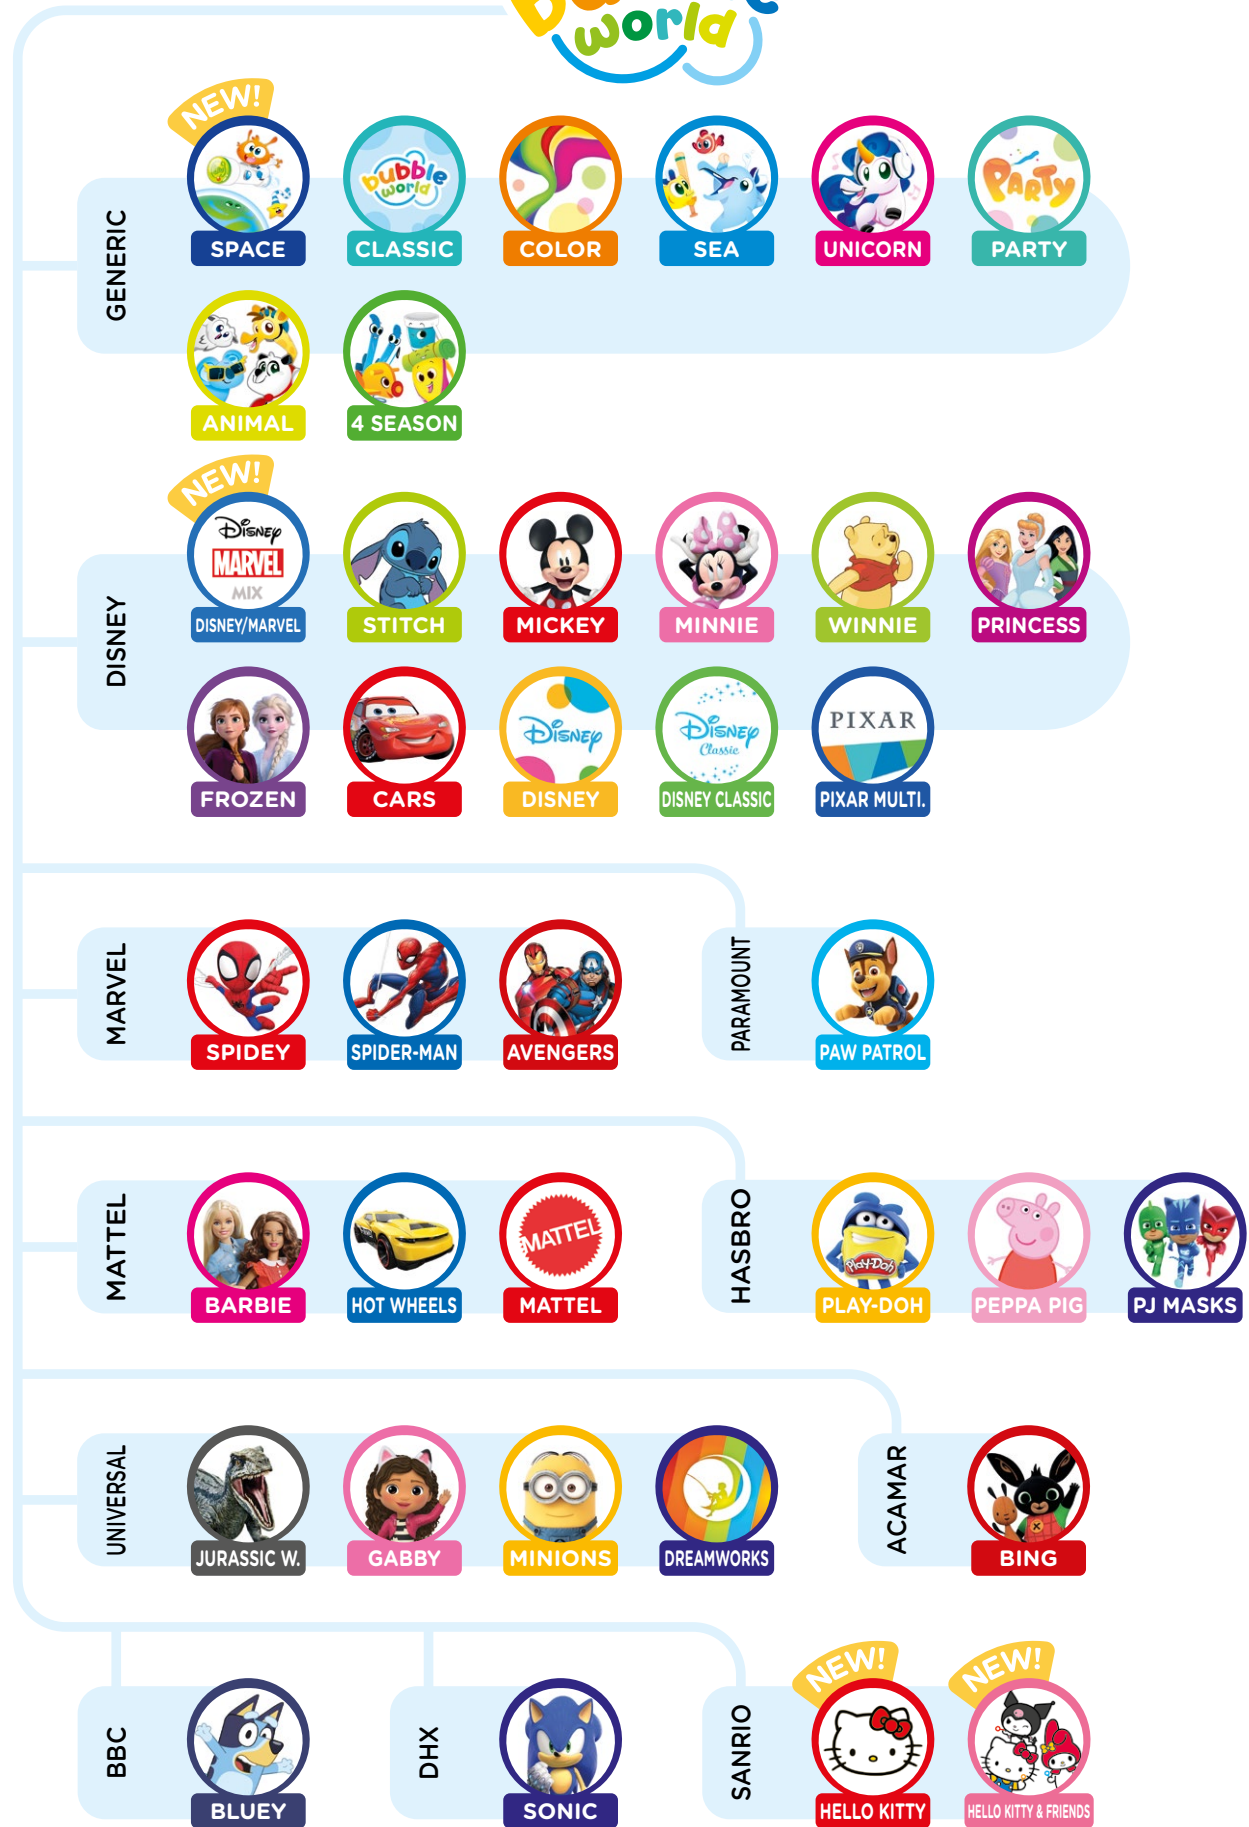

Temi e personaggi - Themes and characters