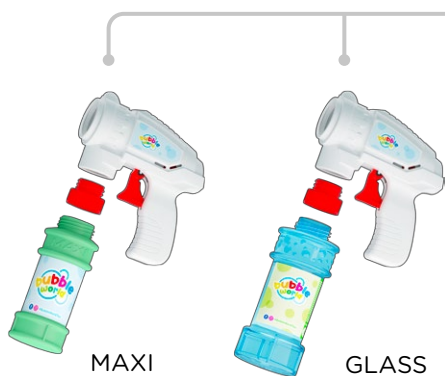

500028310045

Environmental
commitment

FUNZIONA SENZA BATTERIE
NO BATTERIES NEEDED

Bolle senza fine: le bolle escono senza sosta fino a che si preme ripetutamente il grilletto.
Endless bubbles: pull the trigger repeatedly for a continuous flow of bubbles.