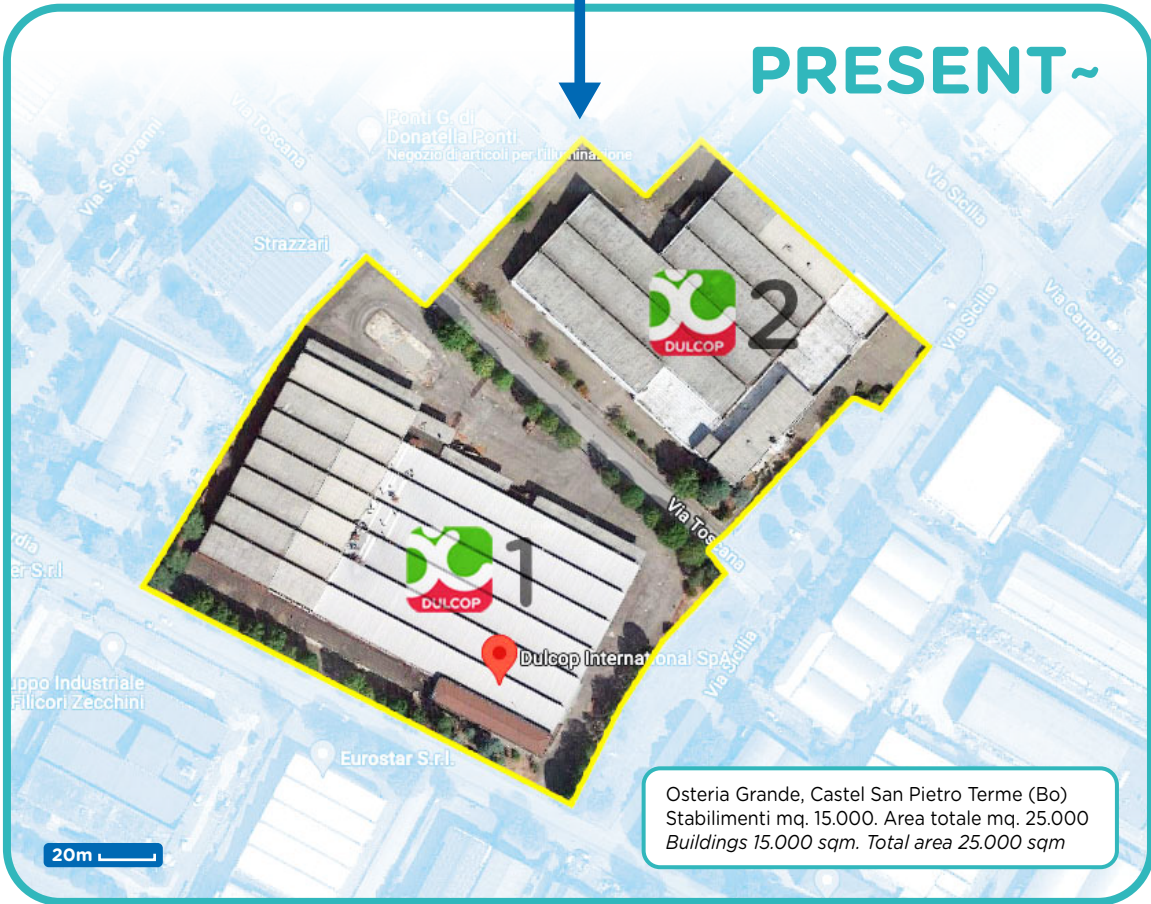

🚗 10 min
7 km

La nostra azienda

Our Company

Chi siamo

Fondata nel 1938, Dulcop è la più grande azienda produttrice di bolle di sapone e Giocabolle™ in Europa con oltre 300 referenze di prodotti.

Il labirinto e la sfera sul tappo, inventato da Dulcop negli anni '70, sono il noto elemento distintivo delle nostre bolle di sapone in grado di offrire un doppio divertimento.