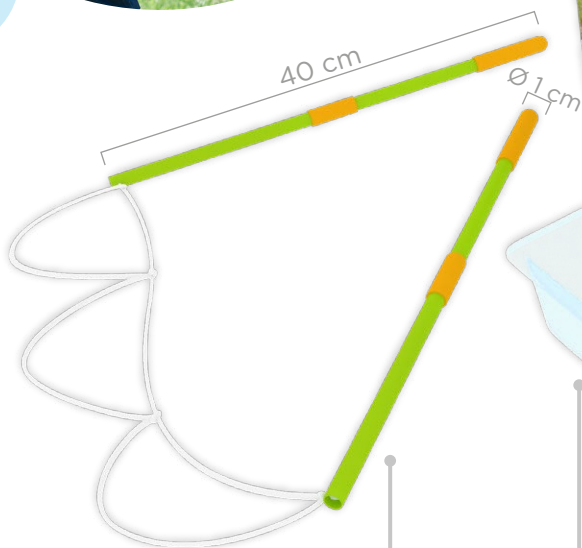

Environmental
commitment

GIOCABOLLE

Bacchette modulari
per bolle giganti
*Modular sticks
for giant bubbles*

Vaschetta
contenitore
Bowl

2x175= 350 ml
di liquido bolle
*2x175= 350 ml
of bubble solution*

DAT TECNICI - TECHNICAL DATA

box	cm 6,5 x 15 x 27
cartone / carton	12 box cm 20,5 x 80,5 x 28,5 kg 7,2
epal pallet cm 80 x 120	42 ct / cts